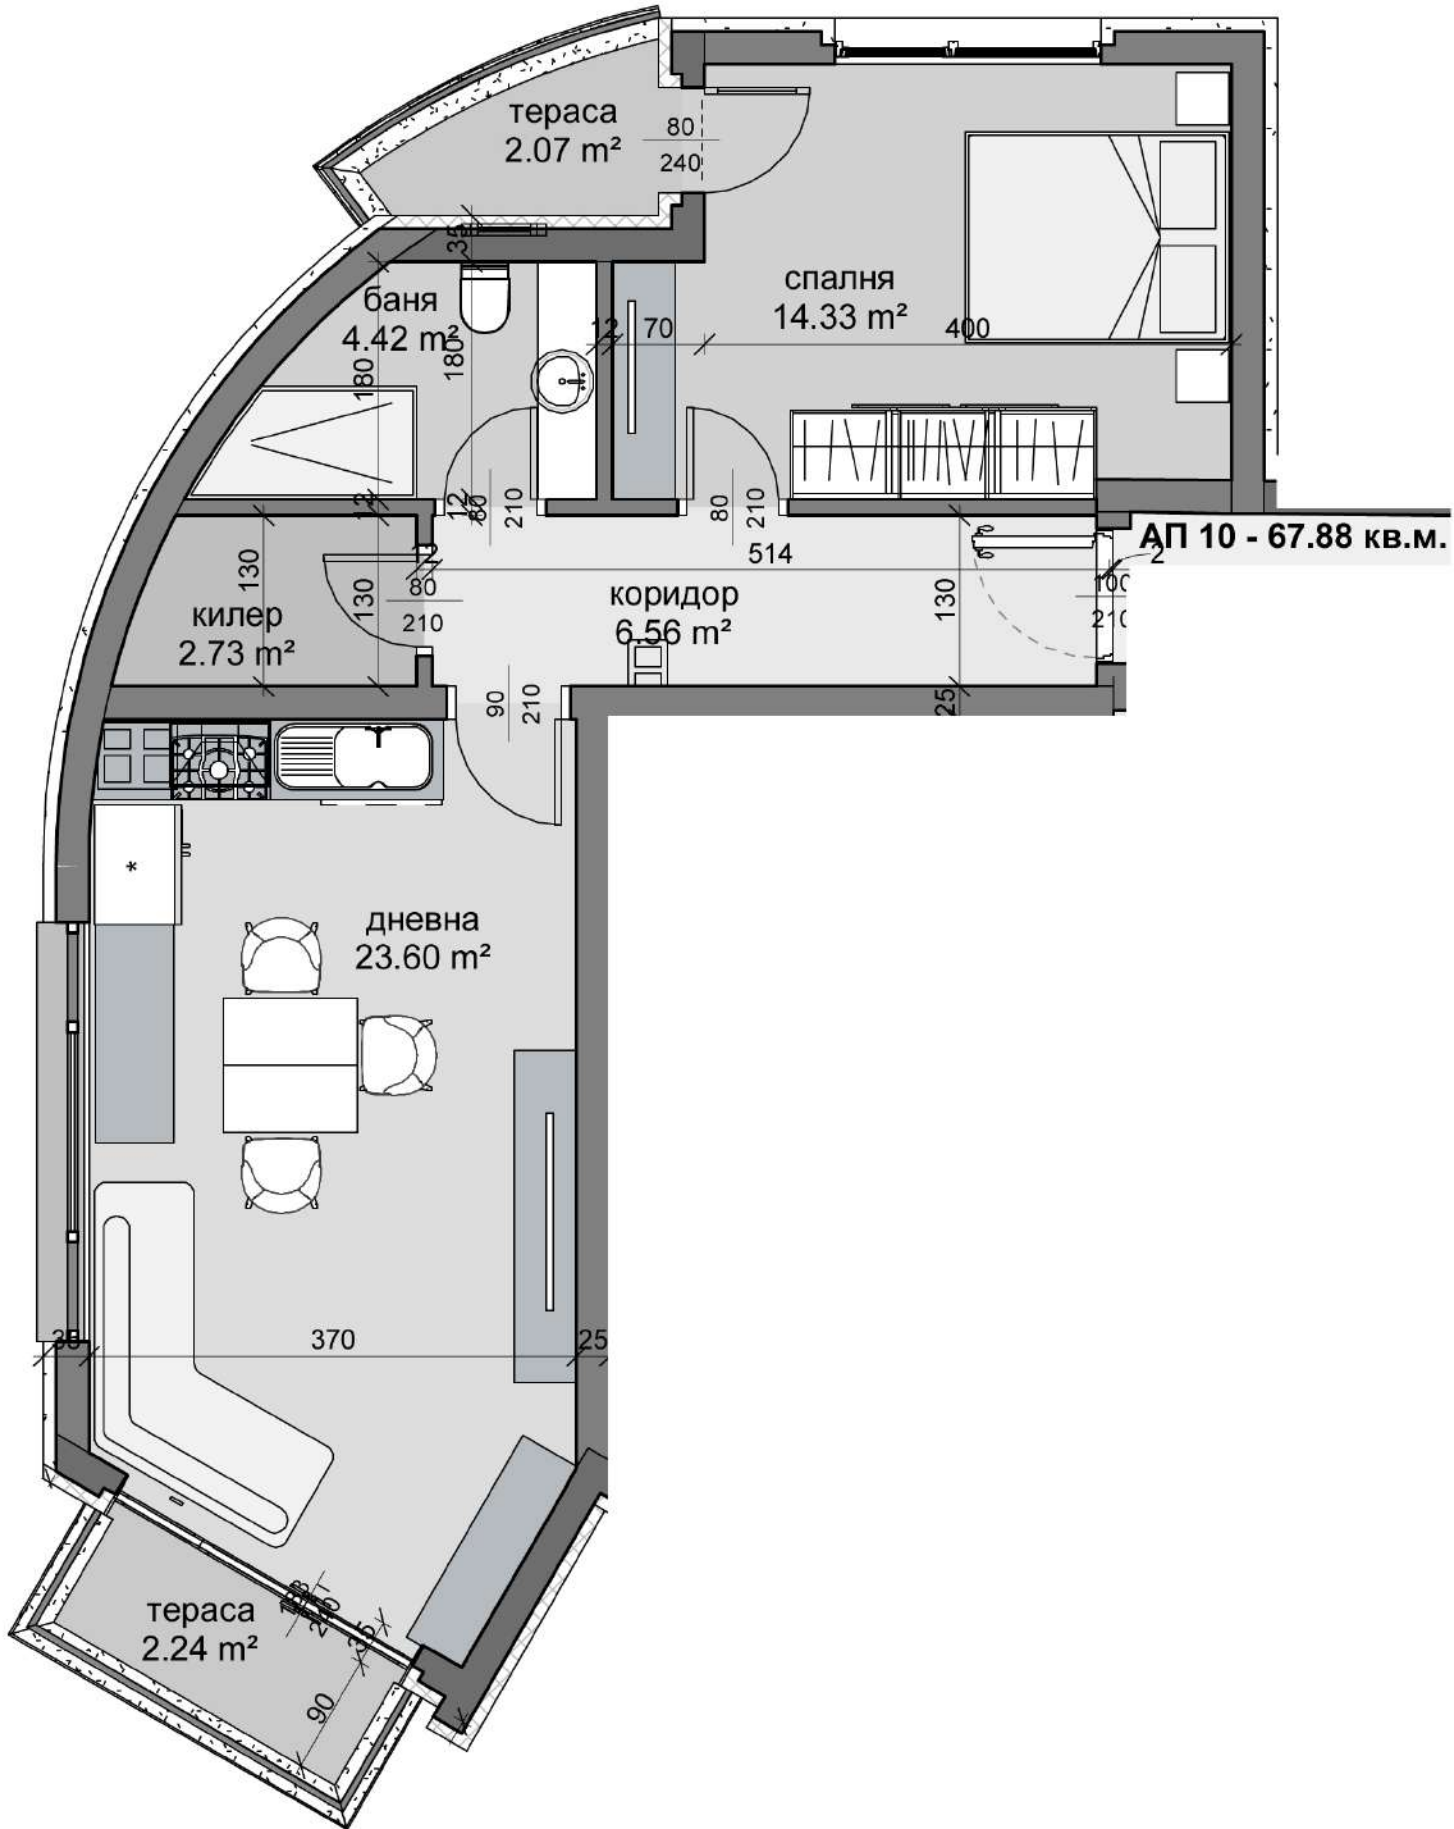

АП 1 - 74.31 кв.м.

**АП 2 - 67.32 кв.м.**

**АП 3 - 62.58 кв.м.**

АП 5 - 62.71 кв.м

**АП 7 - 54.92 кв.м.**

**АП 8 - 48.81 кв.м.**

АП 9 - 62.65 кв.м

АП 10 - 67.88 кв.м.

**АП 11 - 55.82 кв.м.**

**АП 12 - 48.43 кв.м.**

АП 13 - 68.10 кв.м.

коридор  
8.55 м<sup>2</sup>

баня  
3.02 м<sup>2</sup>

дневна  
19.84 м<sup>2</sup>

спалня  
10.61 м<sup>2</sup>

кабинет  
7.75 м<sup>2</sup>

тераса  
5.99 м<sup>2</sup>