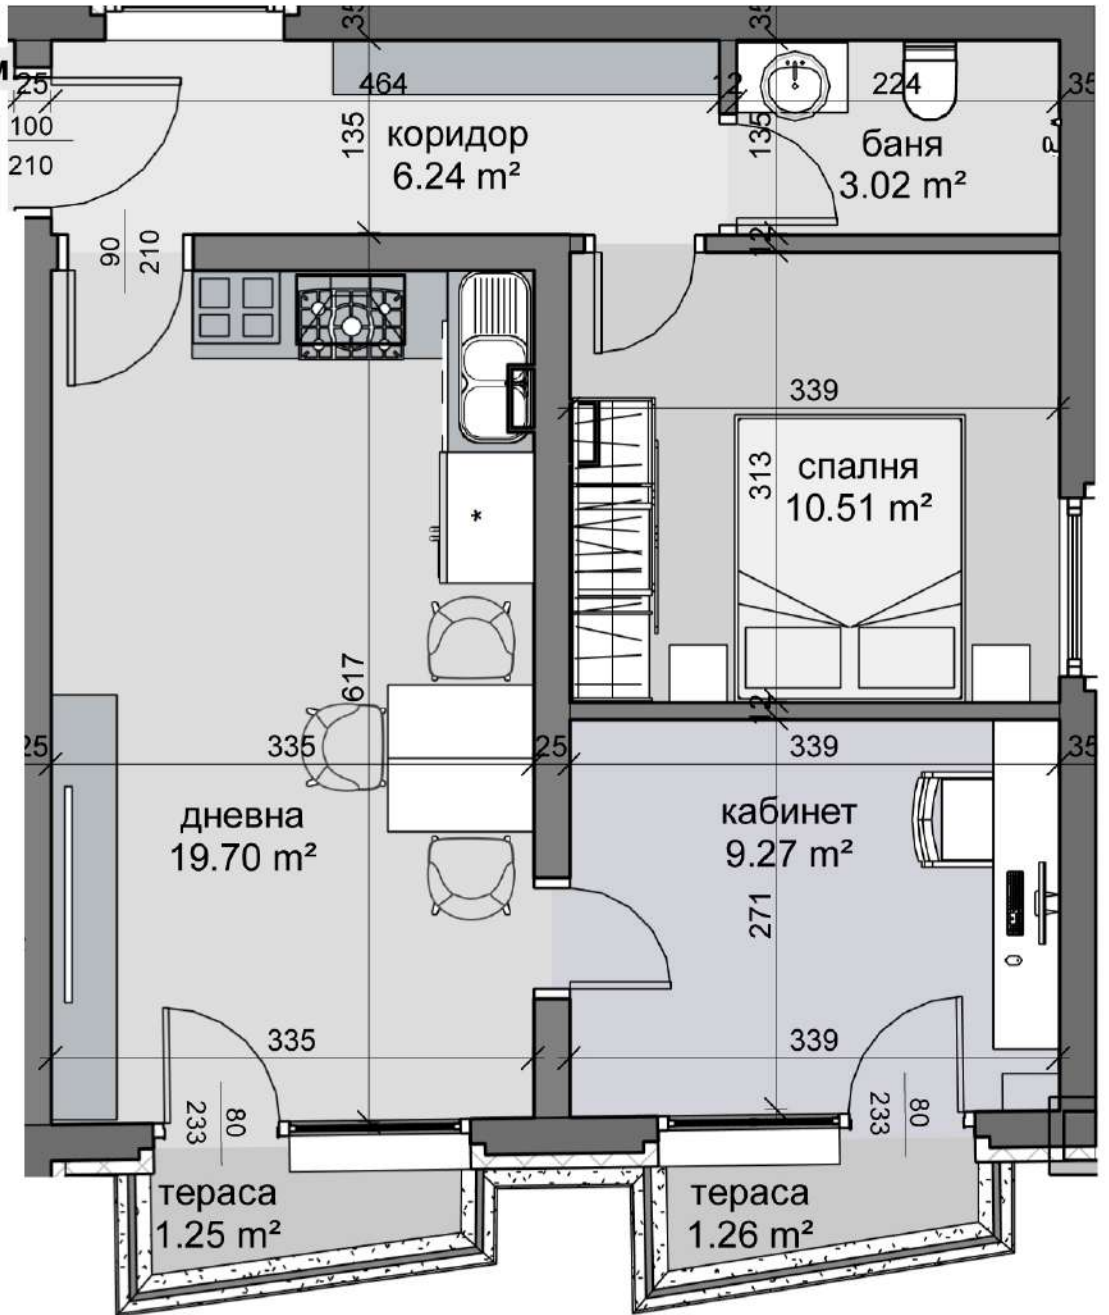

АП 1 - 74.31 кв.м.

**АП 2 - 67.32 кв.м.**

**АП 3 - 62.58 кв.м.**

АП 5 - 62.71 кв.м

**АП 7 - 54.92 кв.м.**

**АП 8 - 48.81 кв.м.**

АП 9 - 62.65 кв.м

АП 10 - 67.88 кв.м.

**АП 11 - 55.82 кв.м.**

**АП 12 - 48.43 кв.м.**

АП 13 - 68.10 кв.м.

коридор  
8.55 м<sup>2</sup>

баня  
3.02 м<sup>2</sup>

дневна  
19.84 м<sup>2</sup>

спалня  
10.61 м<sup>2</sup>

кабинет  
7.75 м<sup>2</sup>

тераса  
5.99 м<sup>2</sup>