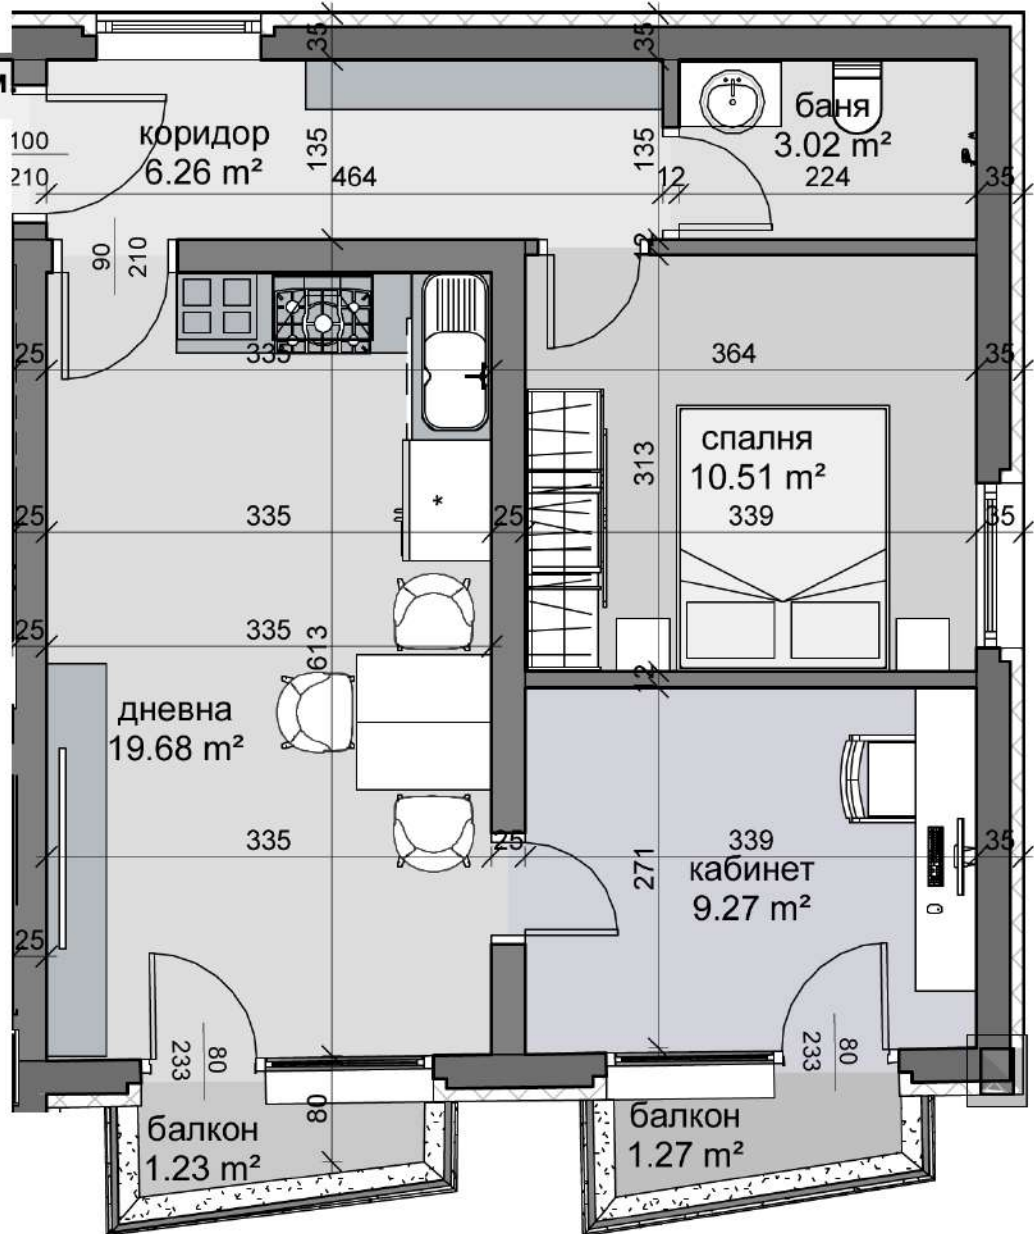

АП 1 - 74.31 кв.м.

**АП 2 - 67.32 кв.м.**

**АП 3 - 62.58 кв.м.**

АП 5 - 62.71 кв.м

**АП 7 - 54.92 кв.м.**

**АП 8 - 48.81 кв.м.**

АП 9 - 62.65 кв.м

АП 10 - 67.88 кв.м.

**АП 11 - 55.82 кв.м.**

**АП 12 - 48.43 кв.м.**

АП 13 - 68.10 кв.м.

коридор  
8.55 м<sup>2</sup>

баня  
3.02 м<sup>2</sup>

дневна  
19.84 м<sup>2</sup>

спалня  
10.61 м<sup>2</sup>

кабинет  
7.75 м<sup>2</sup>

тераса  
5.99 м<sup>2</sup>