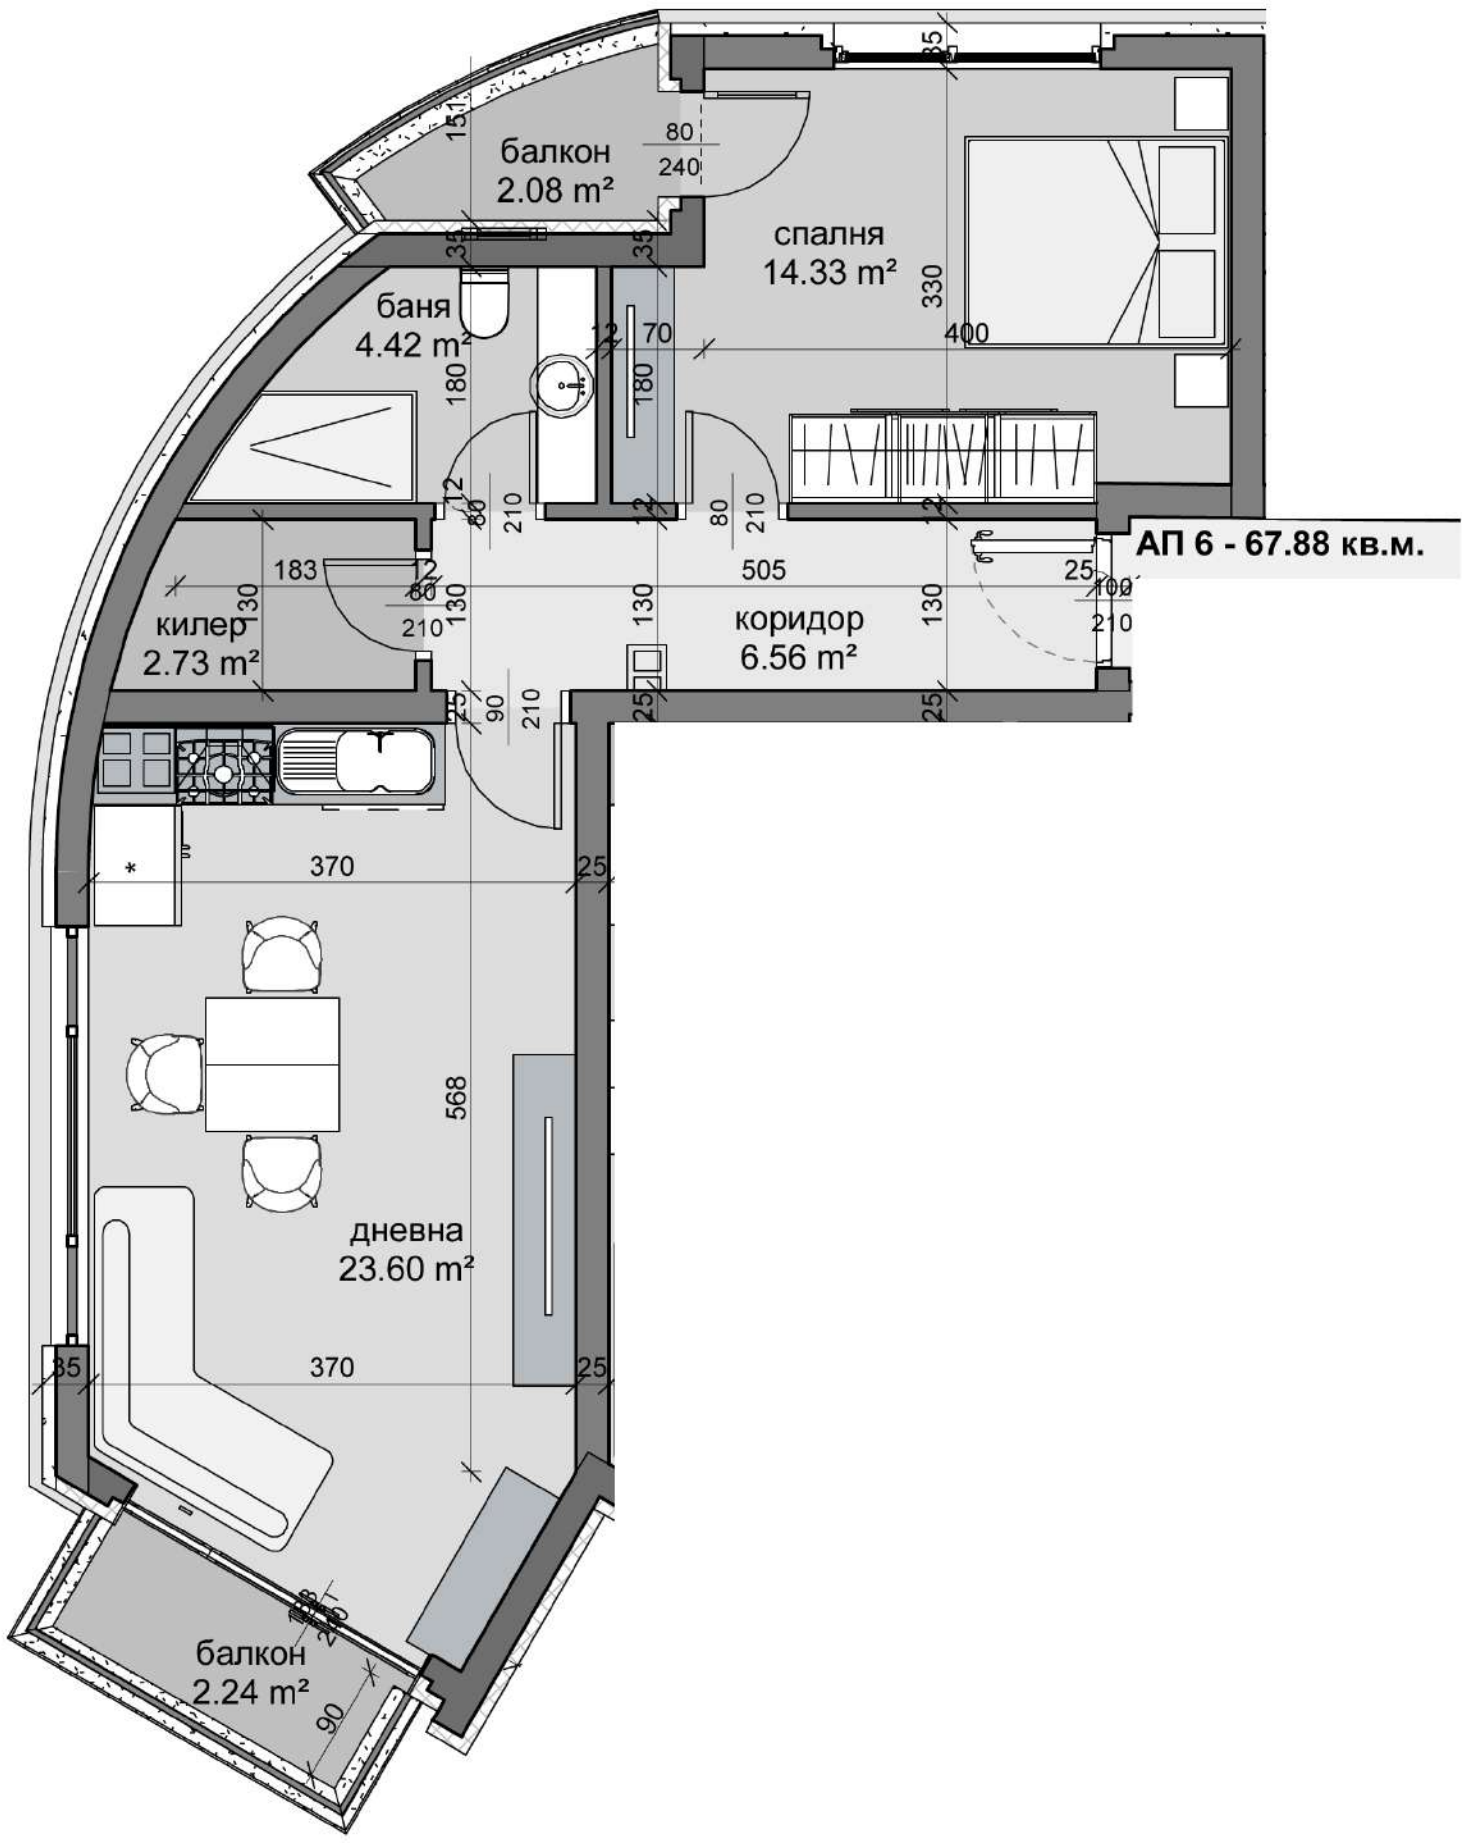

АП 1 - 74.31 кв.м.

**АП 2 - 67.32 кв.м.**

**АП 3 - 62.58 кв.м.**

АП 5 - 62.71 кв.м

**АП 7 - 54.92 кв.м.**

**АП 8 - 48.81 кв.м.**

АП 9 - 62.65 кв.м

АП 10 - 67.88 кв.м.

**АП 11 - 55.82 кв.м.**

**АП 12 - 48.43 кв.м.**

АП 13 - 68.10 кв.м.

коридор  
8.55 м<sup>2</sup>

баня  
3.02 м<sup>2</sup>

дневна  
19.84 м<sup>2</sup>

спалня  
10.61 м<sup>2</sup>

кабинет  
7.75 м<sup>2</sup>

тераса  
5.99 м<sup>2</sup>