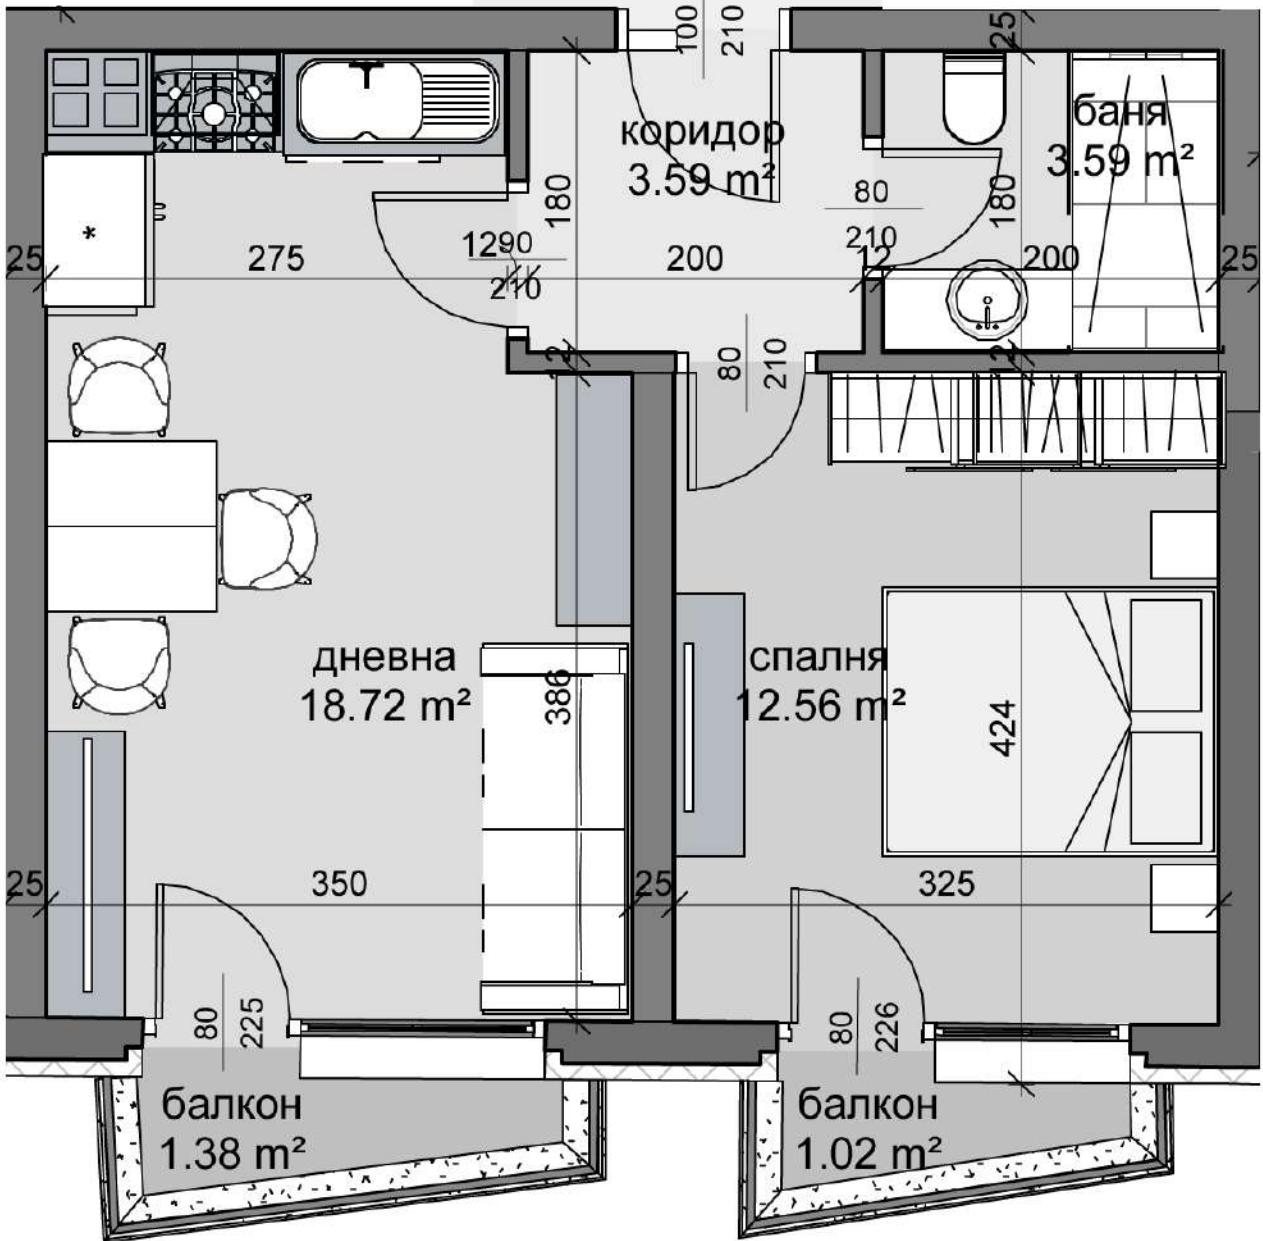

АП 1 - 74.31 кв.м.

**АП 2 - 67.32 кв.м.**

**АП 3 - 62.58 кв.м.**

АП 5 - 62.71 кв.м

**АП 7 - 54.92 кв.м.**

**АП 8 - 48.81 кв.м.**

АП 9 - 62.65 кв.м

АП 10 - 67.88 кв.м.

**АП 11 - 55.82 кв.м.**

**АП 12 - 48.43 кв.м.**

АП 13 - 68.10 кв.м.

коридор  
8.55 м<sup>2</sup>

баня  
3.02 м<sup>2</sup>

дневна  
19.84 м<sup>2</sup>

спалня  
10.61 м<sup>2</sup>

кабинет  
7.75 м<sup>2</sup>

тераса  
5.99 м<sup>2</sup>