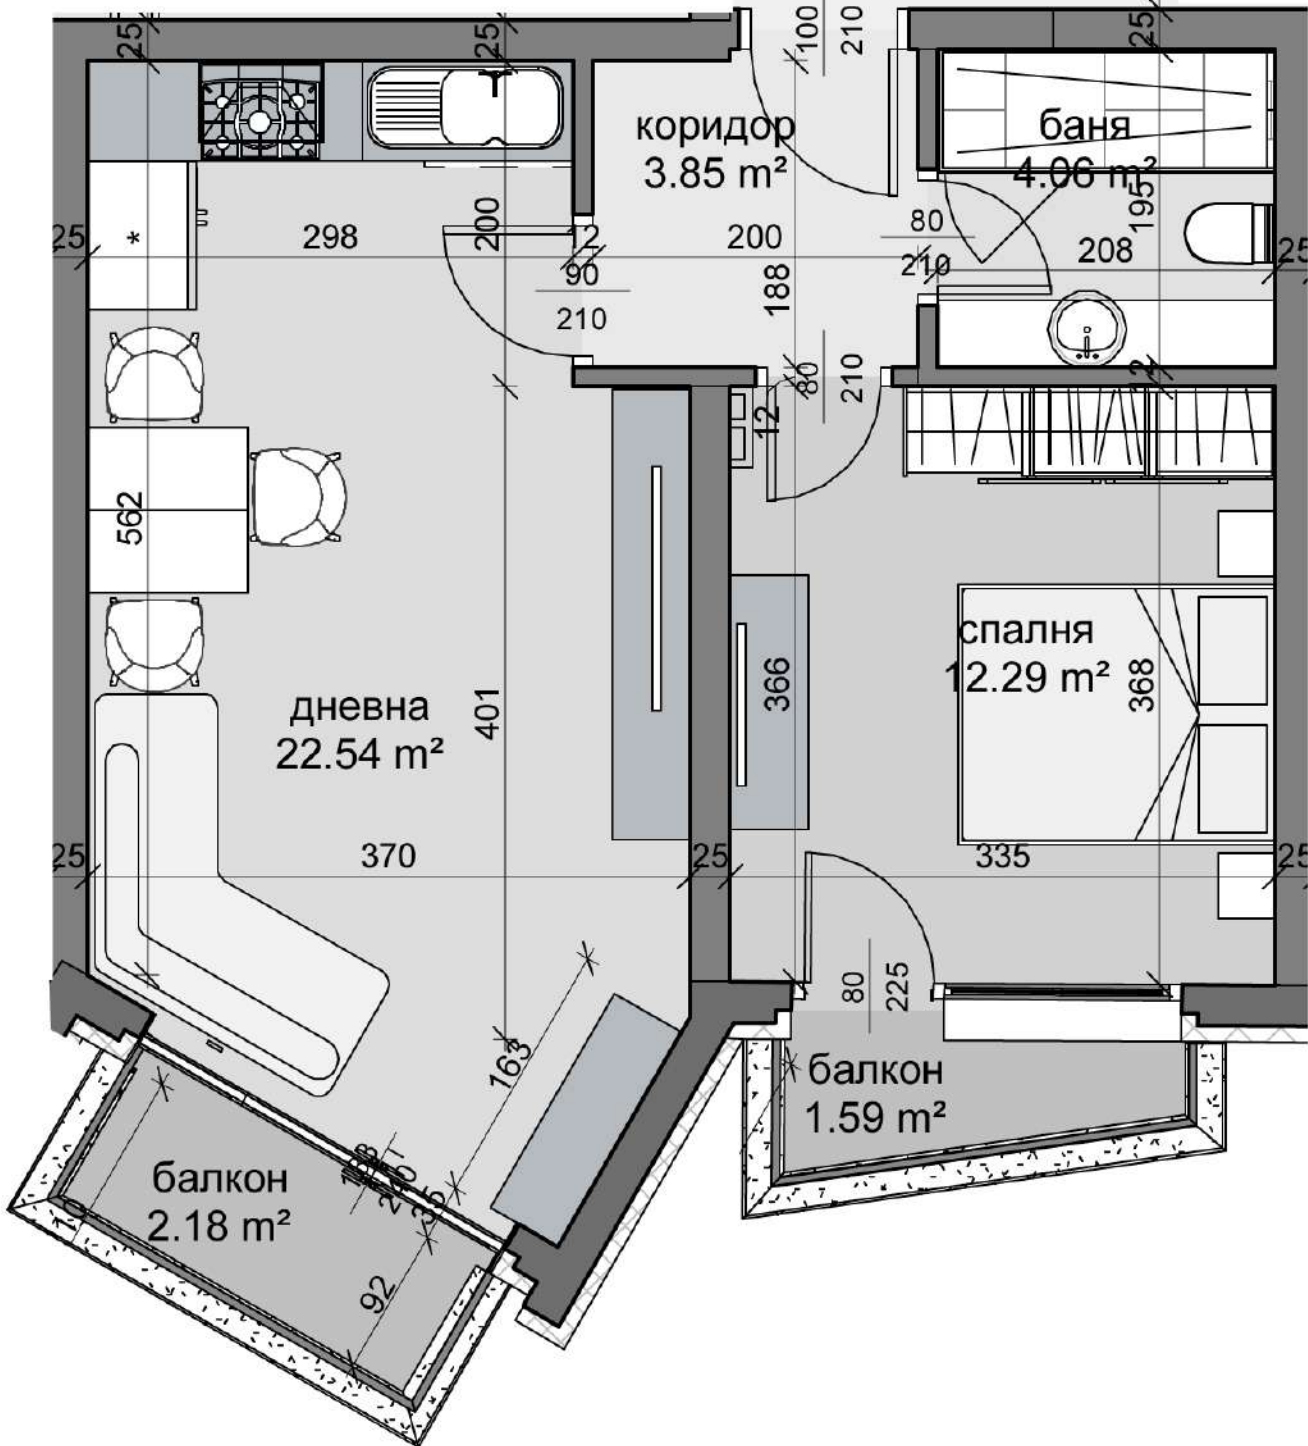

АП 1 - 74.31 кв.м.

**АП 2 - 67.32 кв.м.**

**АП 3 - 62.58 кв.м.**

АП 5 - 62.71 кв.м

**АП 7 - 54.92 кв.м.**

**АП 8 - 48.81 кв.м.**

АП 9 - 62.65 кв.м

АП 10 - 67.88 кв.м.

**АП 11 - 55.82 кв.м.**

**АП 12 - 48.43 кв.м.**

АП 13 - 68.10 кв.м.

коридор  
8.55 м<sup>2</sup>

баня  
3.02 м<sup>2</sup>

дневна  
19.84 м<sup>2</sup>

спалня  
10.61 м<sup>2</sup>

кабинет  
7.75 м<sup>2</sup>

тераса  
5.99 м<sup>2</sup>