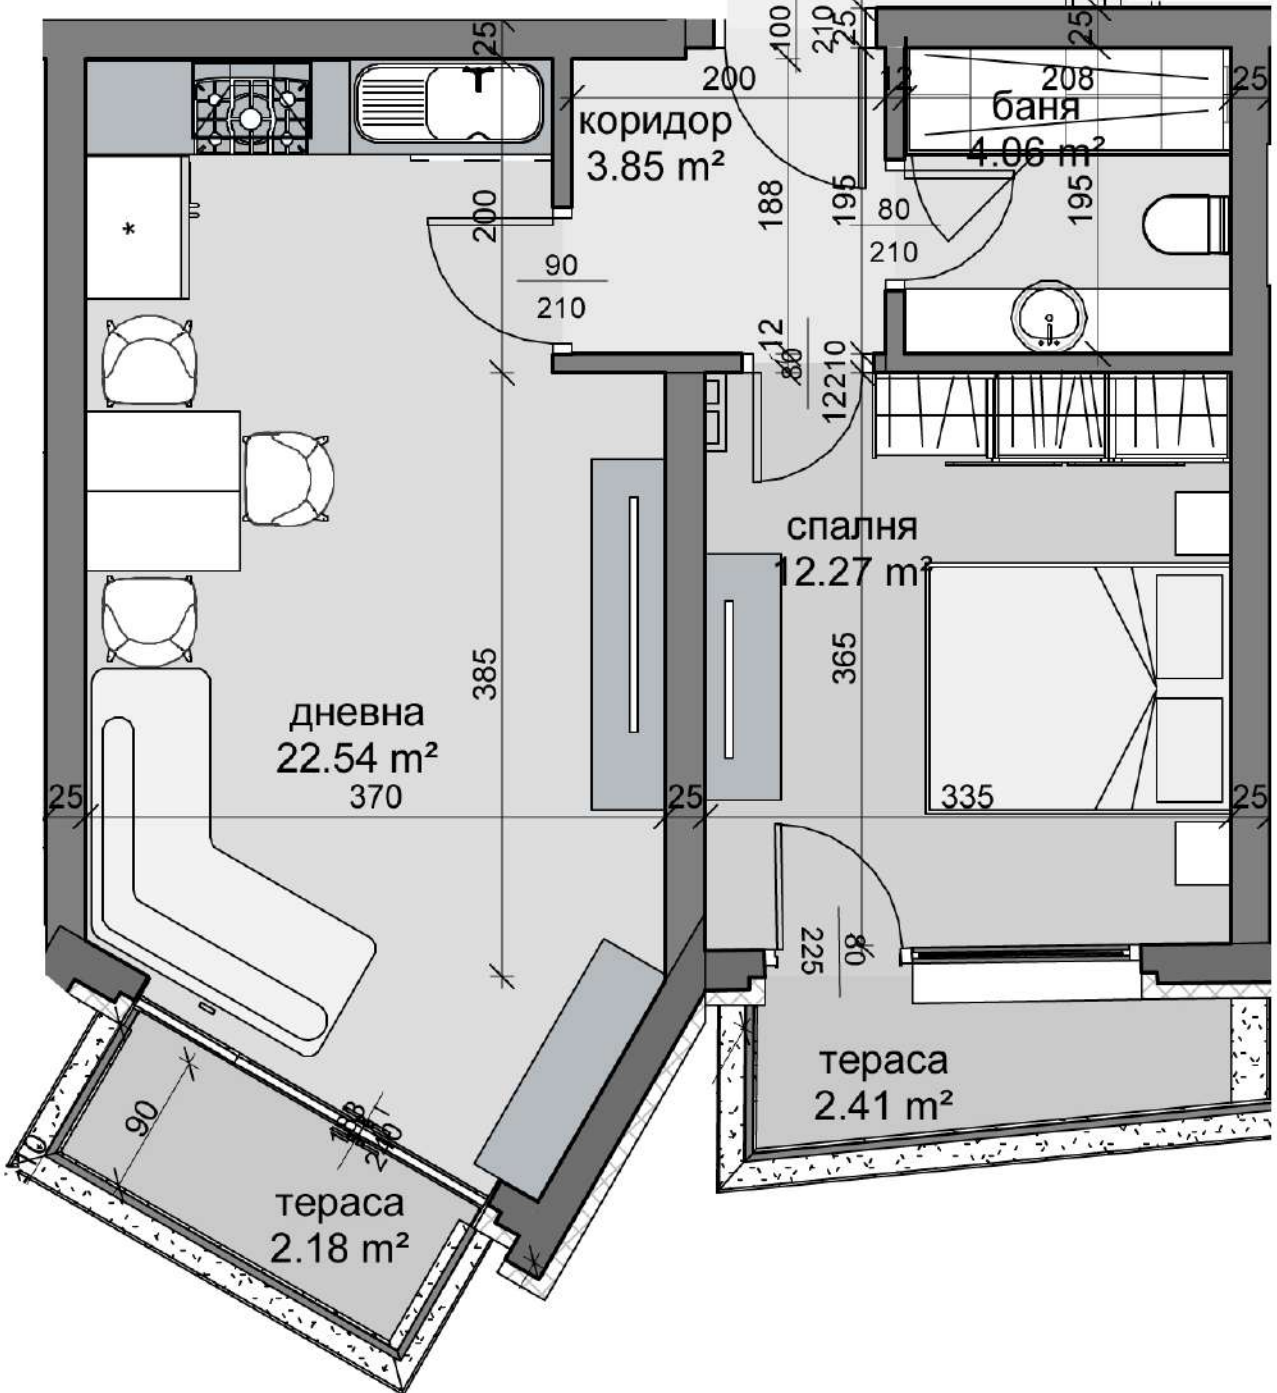

АП 1 - 74.31 кв.м.

**АП 2 - 67.32 кв.м.**

**АП 3 - 62.58 кв.м.**

АП 5 - 62.71 кв.м

**АП 7 - 54.92 кв.м.**

**АП 8 - 48.81 кв.м.**

АП 9 - 62.65 кв.м

АП 10 - 67.88 кв.м.

**АП 11 - 55.82 кв.м.**

**АП 12 - 48.43 кв.м.**

АП 13 - 68.10 кв.м.

коридор  
8.55 м<sup>2</sup>

баня  
3.02 м<sup>2</sup>

дневна  
19.84 м<sup>2</sup>

спалня  
10.61 м<sup>2</sup>

кабинет  
7.75 м<sup>2</sup>

тераса  
5.99 м<sup>2</sup>