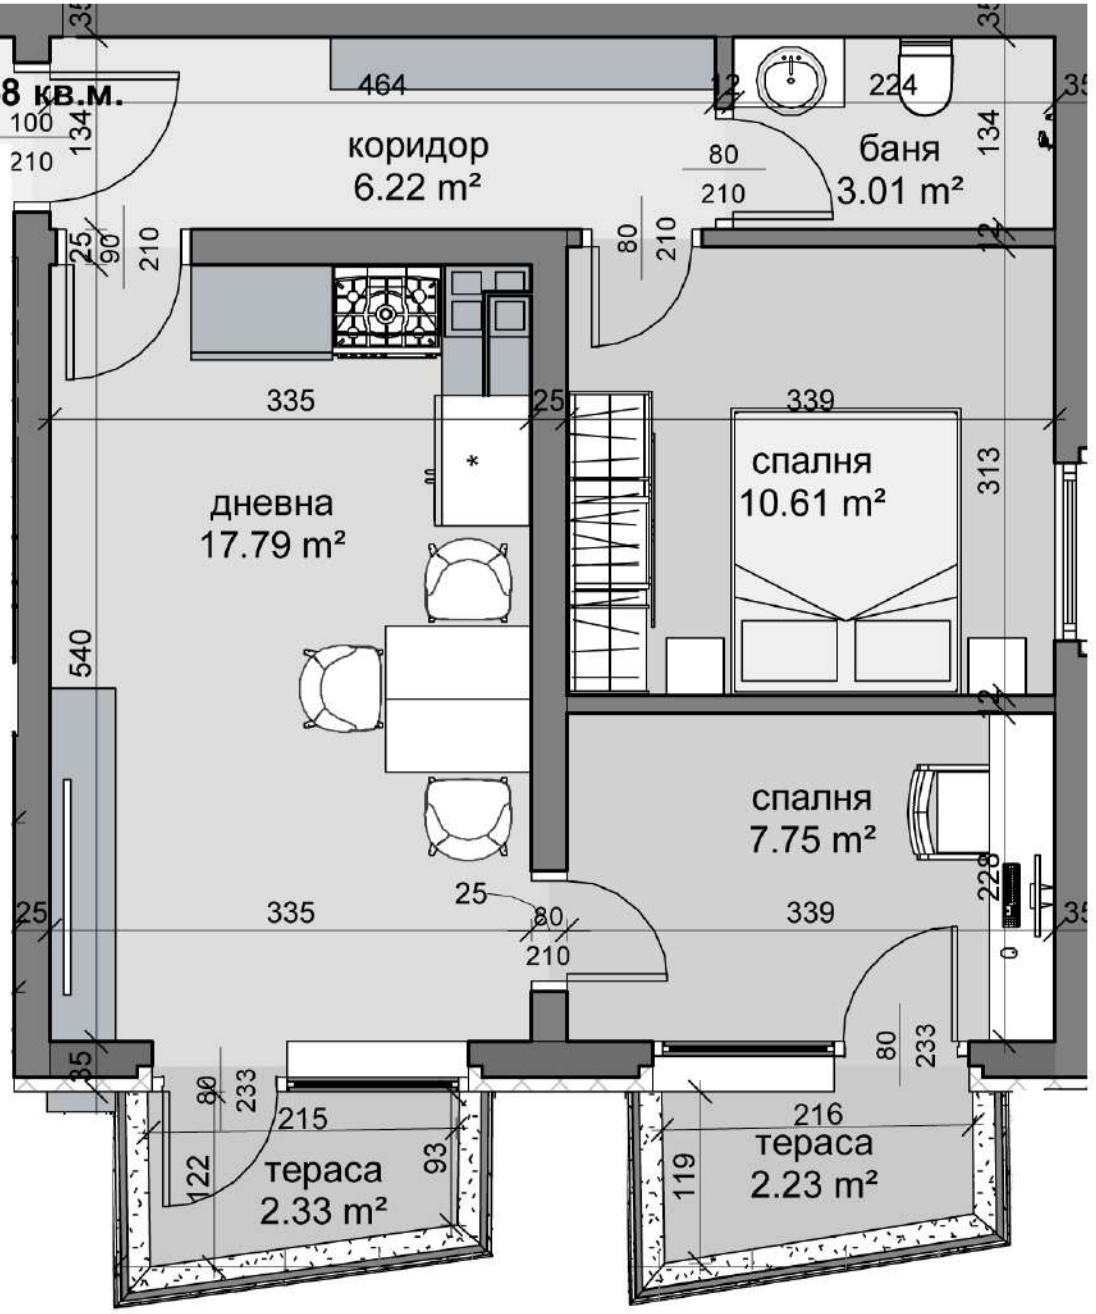

АП 1 - 74.31 кв.м.

**АП 2 - 67.32 кв.м.**

**АП 3 - 62.58 кв.м.**

АП 5 - 62.71 кв.м

**АП 7 - 54.92 кв.м.**

**АП 8 - 48.81 кв.м.**

АП 9 - 62.65 кв.м

АП 10 - 67.88 кв.м.

**АП 11 - 55.82 кв.м.**

**АП 12 - 48.43 кв.м.**

АП 13 - 68.10 кв.м.

коридор  
8.55 м<sup>2</sup>

баня  
3.02 м<sup>2</sup>

дневна  
19.84 м<sup>2</sup>

спалня  
10.61 м<sup>2</sup>

кабинет  
7.75 м<sup>2</sup>

тераса  
5.99 м<sup>2</sup>